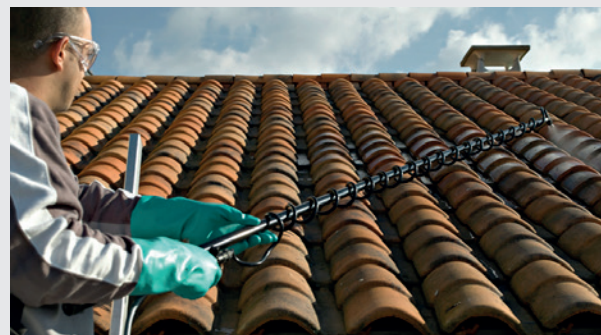

CANNES TÉLÉSCOPIQUES

Simple à mettre en œuvre, évite les déplacements sur la toiture et limite l'utilisation d'échelles.

3,20 m

5,40 m

- En fibre de verre.
- S'adaptent sur ProSprayer III.
- Munies d'un coupleur rapide.
- Une fois repliée, chaque canne mesure 1,25 m.

RÉFÉRENCE

GENCOD

Canne de 3,20 m	349026 5030015
Canne de 5,40 m	349026 5030022

5,50 m

3 x 2m = 6 m

- Canne 5,50 m : en aluminium.
- Canne 6 m : fibre de verre haute résistance.
- Compatible avec Algispray.
- Association possible sur du matériel haute pression.
- Buses disponibles sur demande : jet brouillard, jet droit ou plat.