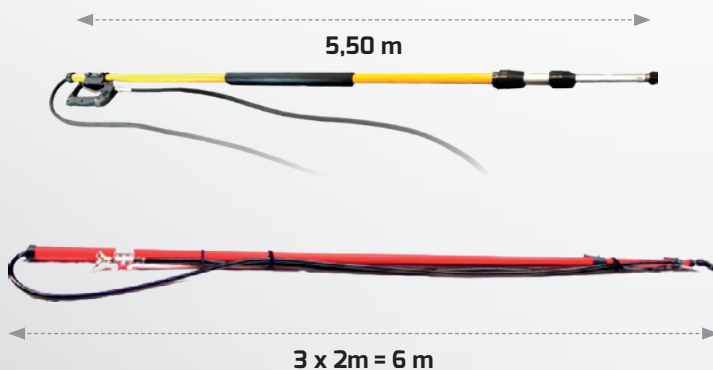

CANNES TÉLÉSCOPIQUES

Simple à mettre en œuvre, évite les déplacements sur la toiture et limite l'utilisation d'échelles.

3,20 m

5,40 m

- En fibre de verre.
- S'adaptent sur ProSprayer III.
- Munies d'un coupleur rapide.
- Une fois repliée, chaque canne mesure 1,25 m.

RÉFÉRENCE

GENCOD

Canne de 3,20 m	349026 5030015
Canne de 5,40 m	349026 5030022

5,50 m

3 x 2m = 6 m

- Canne 5,50 m : en aluminium.
- Canne 6 m : fibre de verre haute résistance.
- Compatible avec Algispray.
- Association possible sur du matériel haute pression.
- Buses disponibles sur demande : jet brouillard, jet droit ou plat.

RÉFÉRENCE

POIDS

GENCOD

Canne aluminium 5,50 m	3,75kg	349026 5040021
Canne fibre de verre 6 m	2,76kg	349026 5050020

Important : Le contenu de cette documentation résulte de notre expérience du produit. Il ne peut engager notre responsabilité quant à son utilisation à chaque cas particulier. Il est en outre indispensable de procéder à des essais préalables.